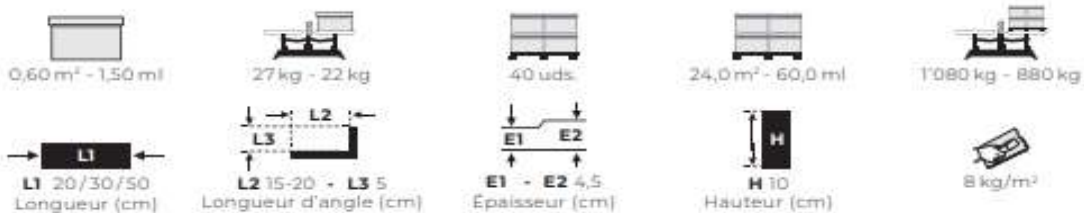

MARRON PRIMAVERA