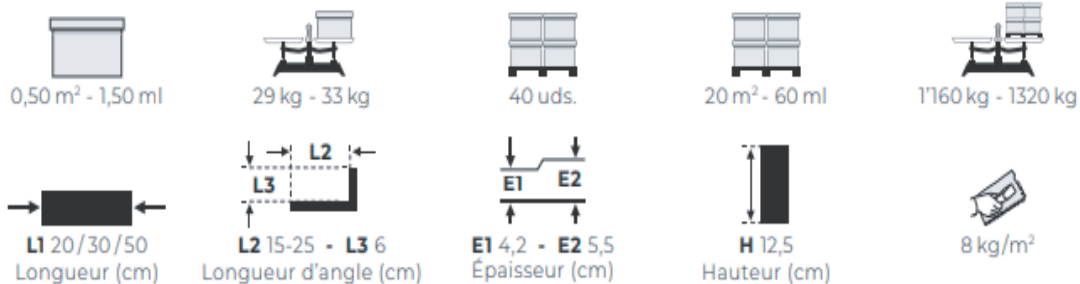

MONTE PANEL

GRIS TIERRA