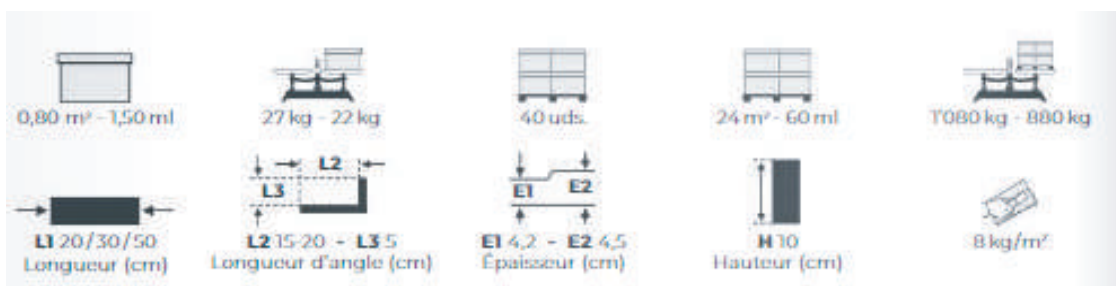

GRIS NATUR

Std - Esq					
	0,62 m ² - 1,50 ml	33,00 kg - 20,00 kg	40 uds. - 40 uds.	24,80 m ² - 60,00 ml	1.320 kg - 800 kg

NIAGARA

BLANCO POLAR

CREMA

GRIS PERLA

OHIO

BLANCO TIERRA