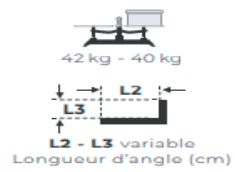

MARRON TIERRA

1,00 m² - 2,50 ml*

40 kg - 39 kg

24 Uds.

24,0 m² - 60,0 ml

960 kg - 936 kg

L1 variable
Longueur (cm)

L2 - L3 variable
Longueur d'angle (cm)

E1 3,6 - E2 3,8
Épaisseur (cm)

H variable
Hauteur (cm)

8 kg/m²

9 kg/m²

SUIZA

MARRON ROJIZO

SILLAREJO ANETO

MARRON ROJIZO