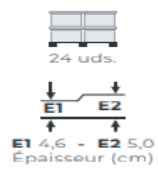

E1 3,6 - E2 3,8
Épaisseur (cm)

H variable
Hauteur (cm)

8 kg/m²

9 kg/m²

SUIZA

MARRON ROJIZO

SILLAREJO ANETO

MARRON ROJIZO